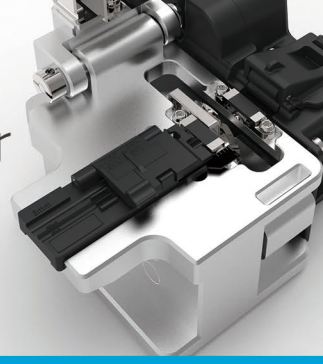

## The Most Precise Mini Cleaver

# 03 The Most Precise Mini Cleaver

50GB+  
(392g)