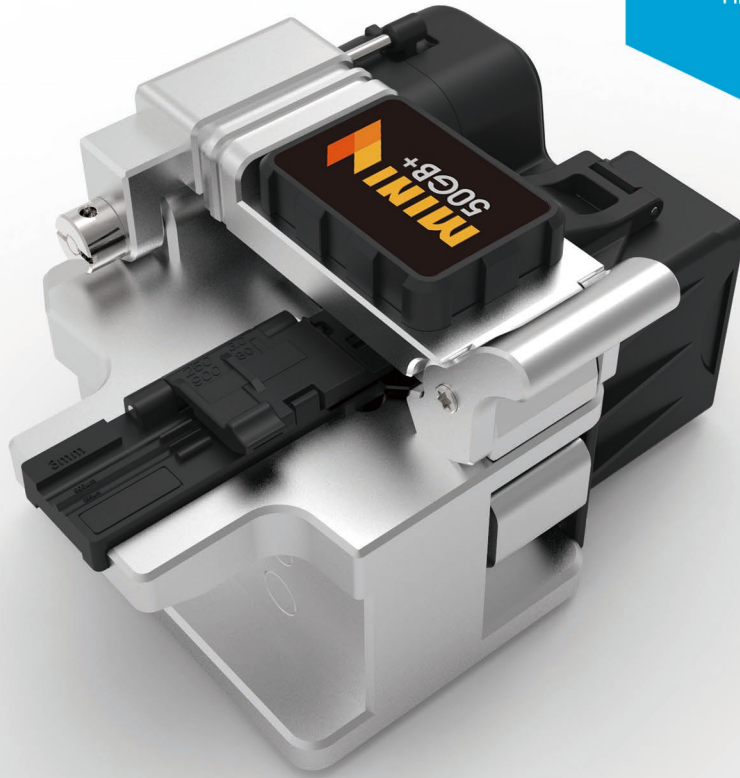

# Mini 50GB+

High Precision  
Cleaver

## The Most Precise Mini Cleaver

# 03 The Most Precise Mini Cleaver

50GB+  
(392g)