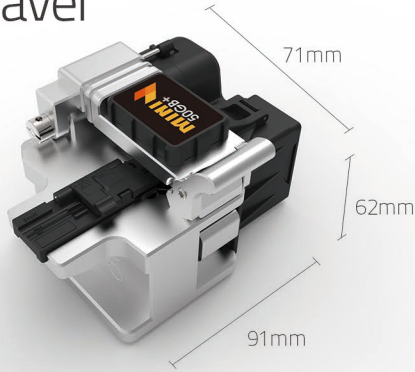

## The Most Precise Mini Cleaver

# 03 The Most Precise Mini Cleaver

50GB+  
(392g)